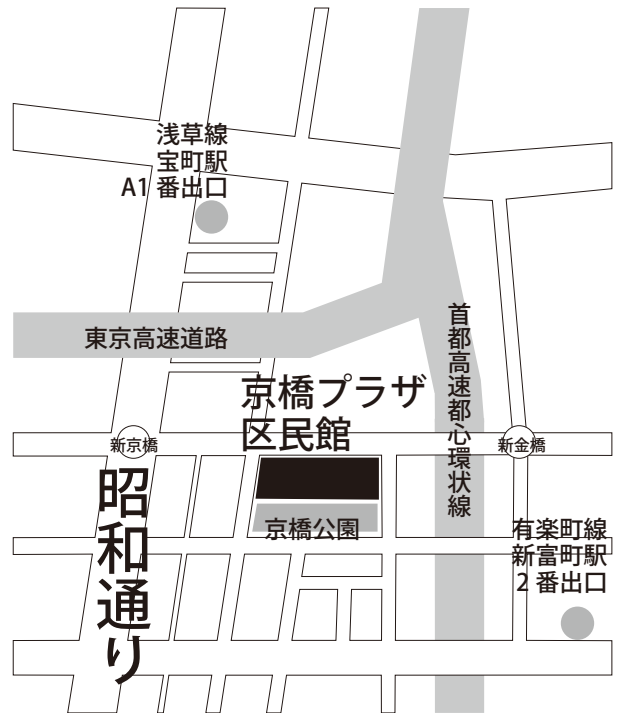

■セミナー開催場所 ご来場案内

■京橋プラザ区民館

住所 / 〒104-0031 東京都中央区銀座一丁目 25 番 3 号

TEL./03-3561-5163

※第二回目以降は、開催場所が変更になる場合があります。
各回セミナー終了時に次の開催場所をお知らせします。

■東京メトロ

有楽町線「新富町駅」下車2番出口 徒歩5分

■都営地下鉄

浅草線「宝町駅」下車A1番出口 徒歩5分

※駐車場はございません。

お車でのご来場はご遠慮ください。